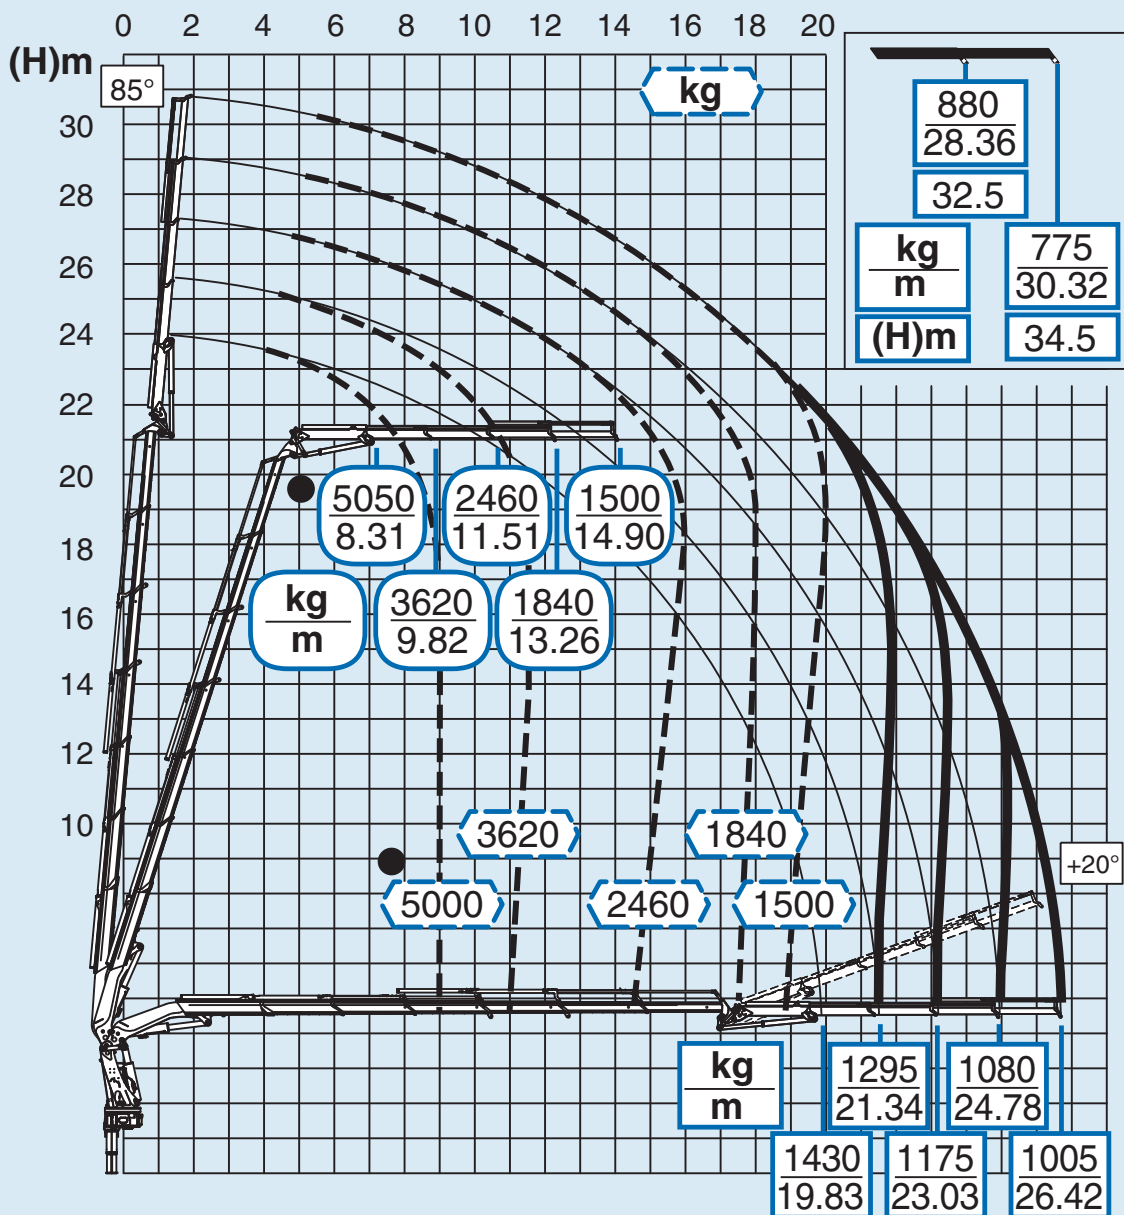

655

6S + JIB 4S heavy duty

JIB140CP

Per note generali e simbologia fare riferimento alla scheda: - For general notes and symbols, pls. refer to the schedule: - Pour notes générales et symboles, veuillez Vs. référer à la fiche: - Mit Bezug auf die allgemeinen Anmerkungen und die Symbolik, beziehen Sie sich bitte auf Blatt: - Para notas generales y simbología referirse a la ficha: - Voor algemene opmerkingen en symbolen, A.U.B Raadpleeg het schema: DP2K049