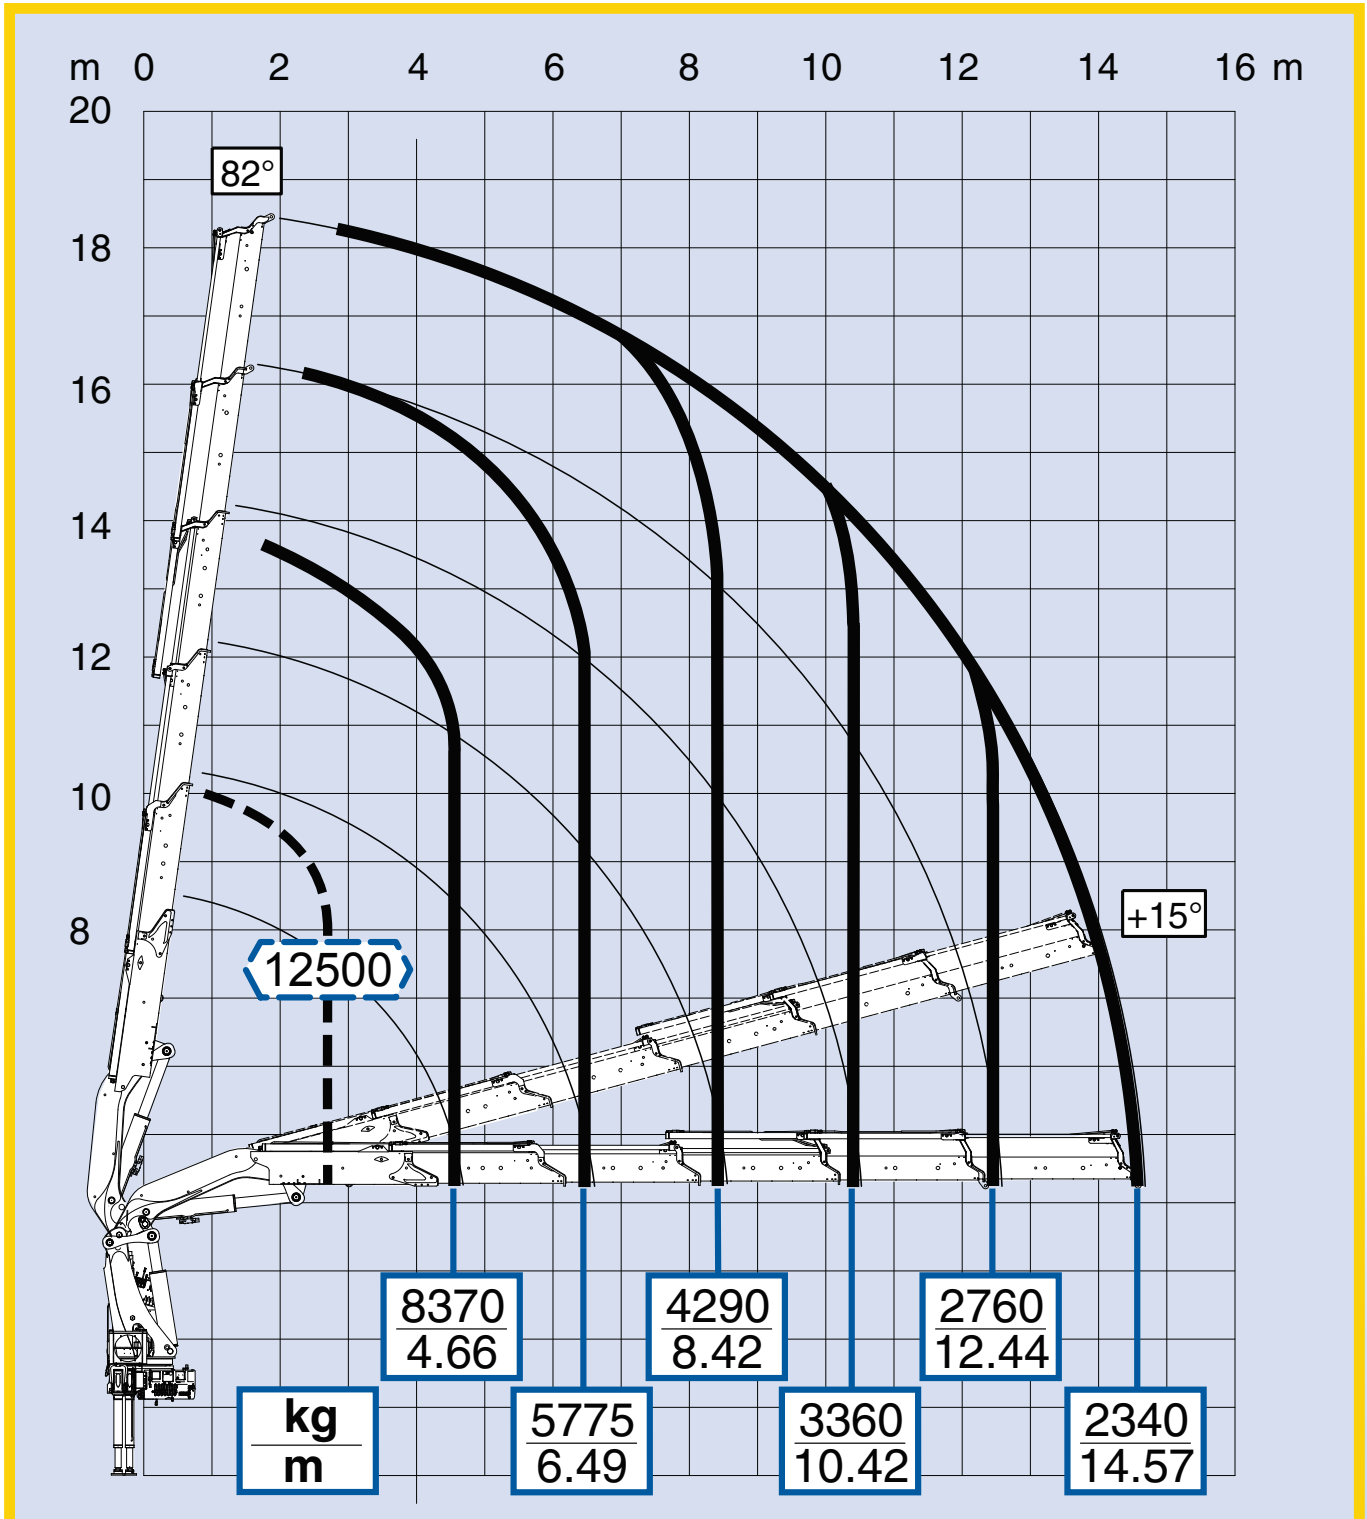

440

5S

Per note generali e simbologia fare riferimento alla scheda: - For general notes and symbols, pls. refer to the schedule: - Pour notes générales et symboles, veuillez Vs. référer à la fiche: - Mit Bezug auf die allgemeinen Anmerkungen und die Symbolik, beziehen Sie sich bitte auf Blatt: - Para notas generales y simbología referirse a la ficha: - Voor algemene opmerkingen en symbolen, A.U.B Raadpleeg het schema: DP2N001