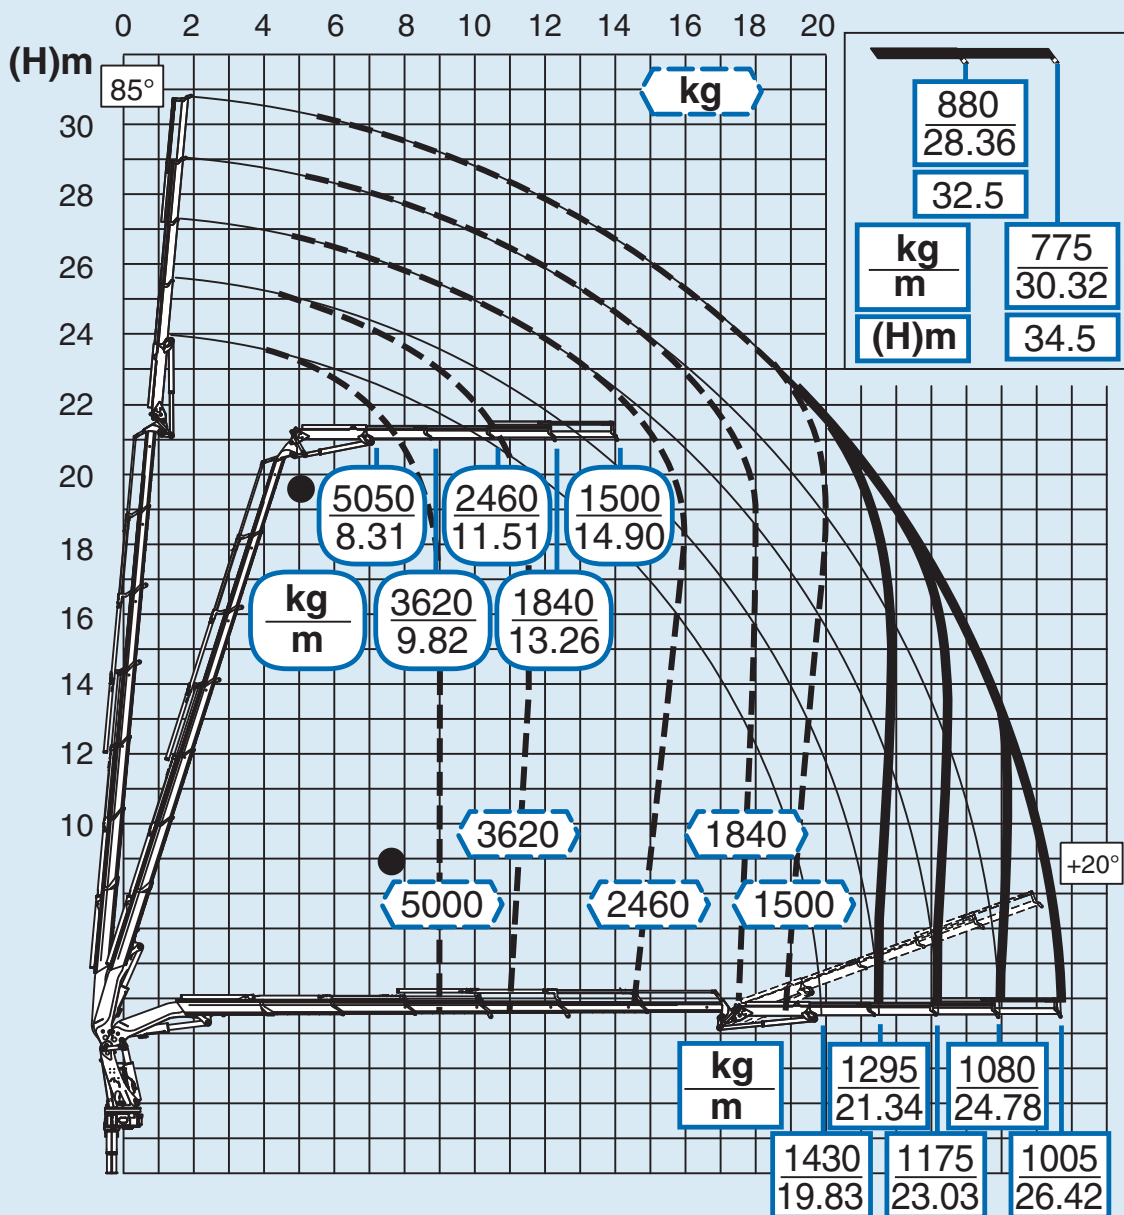

## 6S + JIB 4S heavy duty

JIB140CP

Per note generali e simbologia fare riferimento alla scheda: - For general notes and symbols, pls. refer to the schedule: - Pour notes générales et symboles, veuillez Vs. référer à la fiche: - Mit Bezug auf die allgemeinen Anmerkungen und die Symbolik, beziehen Sie sich bitte auf Blatt: - Para notas generales y simbología referirse a la ficha: - Voor algemene opmerkingen en symbolen, A.U.B Raadpleeg het schema: DP2K049